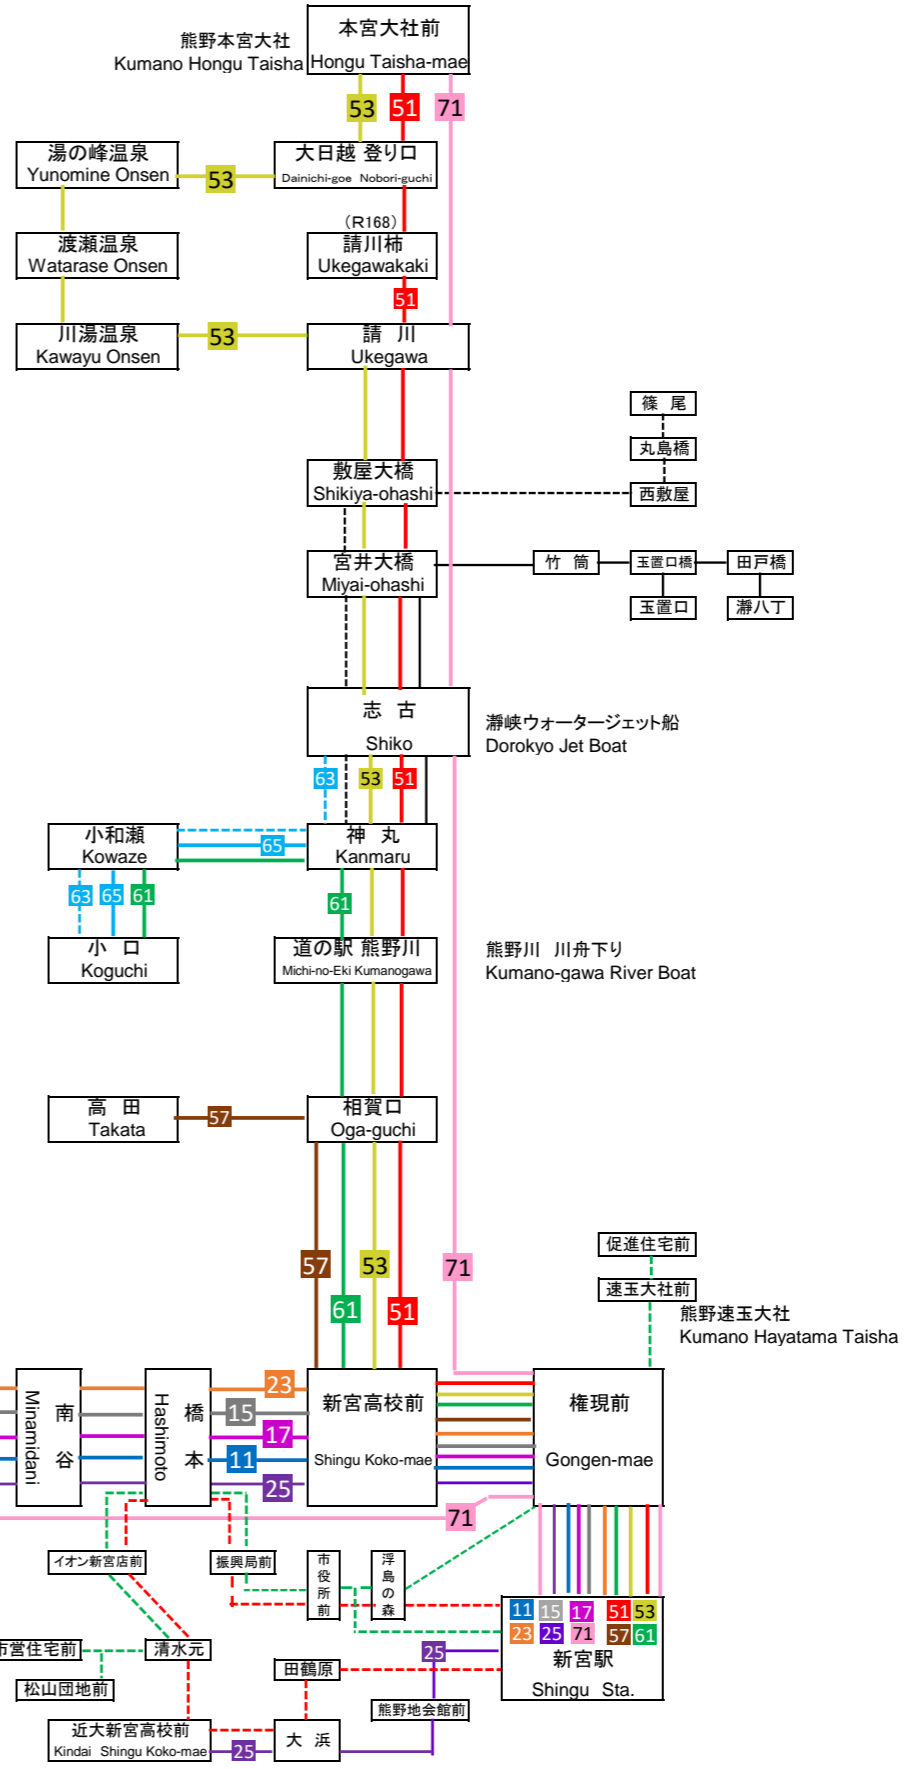

熊野交通 バス路線図 Kumano Kotsu Bus Route Map

路線名 Line	運行区間 Route	経由地 Via	系統番号 Number
新勝線 Shinkatsu Line	新宮駅 Shingu Sta. ~ 紀伊勝浦駅 Kii-Katsuura	黒潮公園前 Kuroshio Koen-mae	11
		市立医療センター、木の川 Shiritsu Iryo Center, Kinokawa	15
		新翔高校前、上地 Shinsho Koko-mae, Kamiji	17
市立医療センター線 Shiritsu Iryo Center Line	新宮駅 Shingu Sta. ~ 市立医療センター Shiritsu Iryo Center	新翔高校前 Shinsho Koko-mae	23
		黒潮公園前、木の川 Kuroshio Koen-mae, Kinokawa	25
那智山線 Nachisan Line	紀伊勝浦駅 Kii-Katsuura ~ 那智山 Nachisan	那智駅、大門坂 Nachi Sta, Daimonzaka	31
川文線 Kawatake Line	新宮駅 Shingu Sta. ~ 本宮大社前 Hongu Taisha-mae	神丸、請川、請川柿 (R168) Kanmaru, Ukegawa, Ukegawakaki (R168Direct)	51
		神丸、請川、川湯・渡瀬・湯の峰温泉 Kanmaru, Ukegawa, Kawayu-Watarase-Yunomine Onsen	53
高田線 Takata Line	新宮駅 Shingu Sta. ~ 高田 Takata	相賀口 Oga-guchi	57
新宮小口線 Shingu Koguchi Line	新宮駅 Shingu Sta. ~ 小口 Koguchi	神丸、小和瀬 Kanmaru, Kowaze	61
小口線 Koguchi Line	志古 Shiko ~ 小口 Koguchi	神丸、小和瀬 Kanmaru, Kowaze	63
		神丸、小和瀬 Kanmaru, Kowaze	65
<特急 Lid Exp.> 勝浦本宮線 Katsura Hongu Line	紀伊勝浦駅 Kii-Katsuura ~ 本宮大社前 Hongu Taisha-mae	新宮駅、志古、請川 (R168) Shingu Sta., Shiko, Ukegawa	71
玉置口・瀬八丁線 Tamakiguchi, Dorohacho Line	神丸 Kanmaru ~ 瀬八丁 Dorohacho	志古、宮井大橋、竹筒 Shiko, Miyai-ohashi, Taketo	
篠尾線 Sasabi Line	神丸 Kanmaru ~ 篠尾 Sasabi	志古、宮井大橋、敷屋大橋 Shiko, Miyai-ohashi, Shikiya-ohashi	
市内線 City line こみこみでいばす	新宮駅 ~ 新宮駅	市役所前、清水元、大浜、田鶴原	- - - -
市内線 City line ふれあいばす	促進住宅前 ~ 広角市営住宅前	権現前、新宮駅、市役所前、清水元、松山団地前	- - - -

※ 25 医療センター方面は三輪崎小学校前経由
新宮駅方面は三輪崎 (R42) 経由