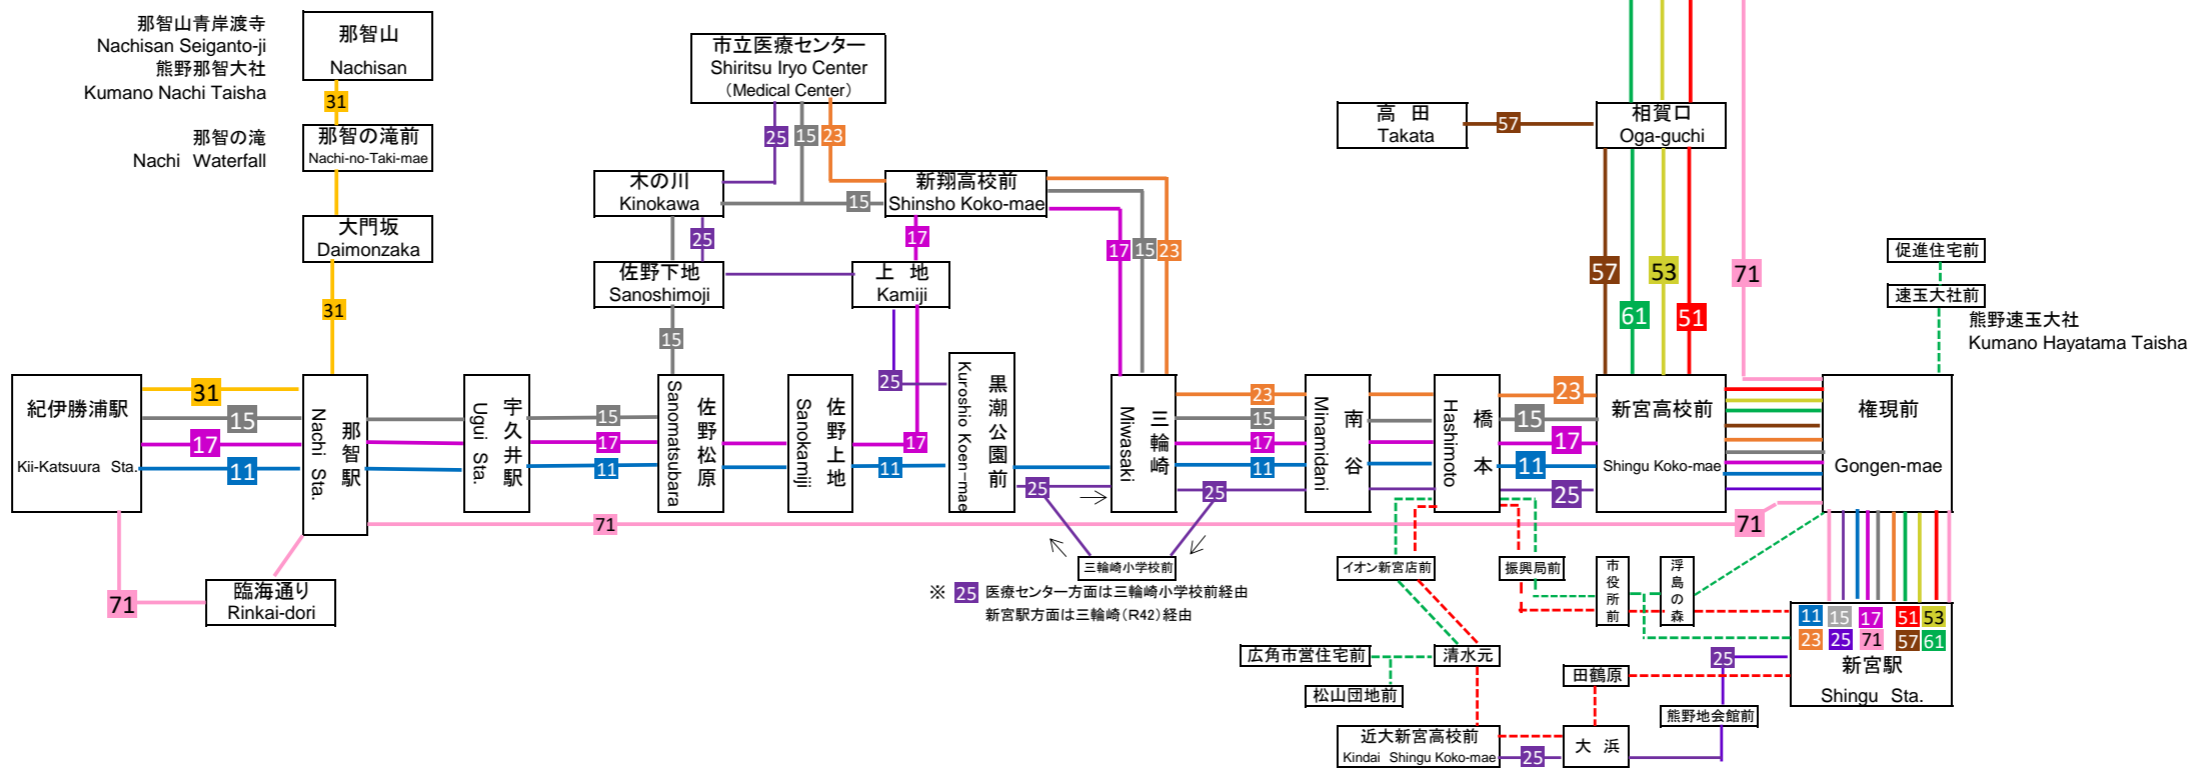

熊野交通 バス路線図 Kumano Kotsu Bus Route Map

路線名 Line	運行区間 Route	経由地 Via	系統番号 Number
新勝線 Shinkatsu Line	新宮駅 Shingu Sta. ~ 紀伊勝浦駅 Kii-Katsuura	黒潮公園前 Kuroshio Koen-mae	11
		市立医療センター、木の川 Shiritsu Iryo Center, Kinokawa	15
		新翔高校前、上地 Shinsho Koko-mae, Kamiji	17
市立医療センター線 Shiritsu Iryo Center Line	新宮駅 Shingu Sta. ~ 市立医療センター Shiritsu Iryo Center	新翔高校前 Shinsho Koko-mae	23
		黒潮公園前、木の川 Kuroshio Koen-mae, Kinokawa	25
那智山線 Nachisan Line	紀伊勝浦駅 Kii-Katsuura ~ 那智山 Nachisan	那智駅、大門坂 Nachi Sta, Daimonzaka	31
川文線 Kawatake Line	新宮駅 Shingu Sta. ~ 本宮大社前 Hongu Taisha-mae	神丸、請川、請川柿 (R168) Kanmaru, Ukegawa, Ukegawakaki (R168Direct)	51
		神丸、請川、川湯・渡瀬・湯の峰温泉 Kanmaru, Ukegawa, Kawayu-Watarase-Yunomine Onsen	53
高田線 Takata Line	新宮駅 Shingu Sta. ~ 高田 Takata	相賀口 Oga-guchi	57
新宮小口線 Shingu Koguchi Line	新宮駅 Shingu Sta. ~ 小口 Koguchi	神丸、小和瀬 Kanmaru, Kowaze	61
小口線 Koguchi Line	志古 Shiko ~ 小口 Koguchi	神丸、小和瀬 Kanmaru, Kowaze	63
		神丸、小和瀬 Kanmaru, Kowaze	65
<特急 Lid Exp.> 勝浦本宮線 Katsura Hongu Line	紀伊勝浦駅 Kii-Katsuura ~ 本宮大社前 Hongu Taisha-mae	新宮駅、志古、請川 (R168) Shingu Sta., Shiko, Ukegawa	71
玉置口・瀬八丁線 Tamakiguchi, Dorohacho Line	神丸 Kanmaru ~ 瀬八丁 Dorohacho	志古、宮井大橋、竹筒 Shiko, Miyai-ohashi, Taketo	
篠尾線 Sasabi Line	神丸 Kanmaru ~ 篠尾 Sasabi	志古、宮井大橋、敷屋大橋 Shiko, Miyai-ohashi, Shikiya-ohashi	
市内線 City line こみこみでいばす	新宮駅 ~ 新宮駅	市役所前、清水元、大浜、田鶴原	- - - -
市内線 City line ふれあいばす	促進住宅前 ~ 広角市営住宅前	権現前、新宮駅、市役所前、清水元、松山団地前	- - - -

※ 25 医療センター方面は三輪崎小学校前経由
新宮駅方面は三輪崎 (R42) 経由