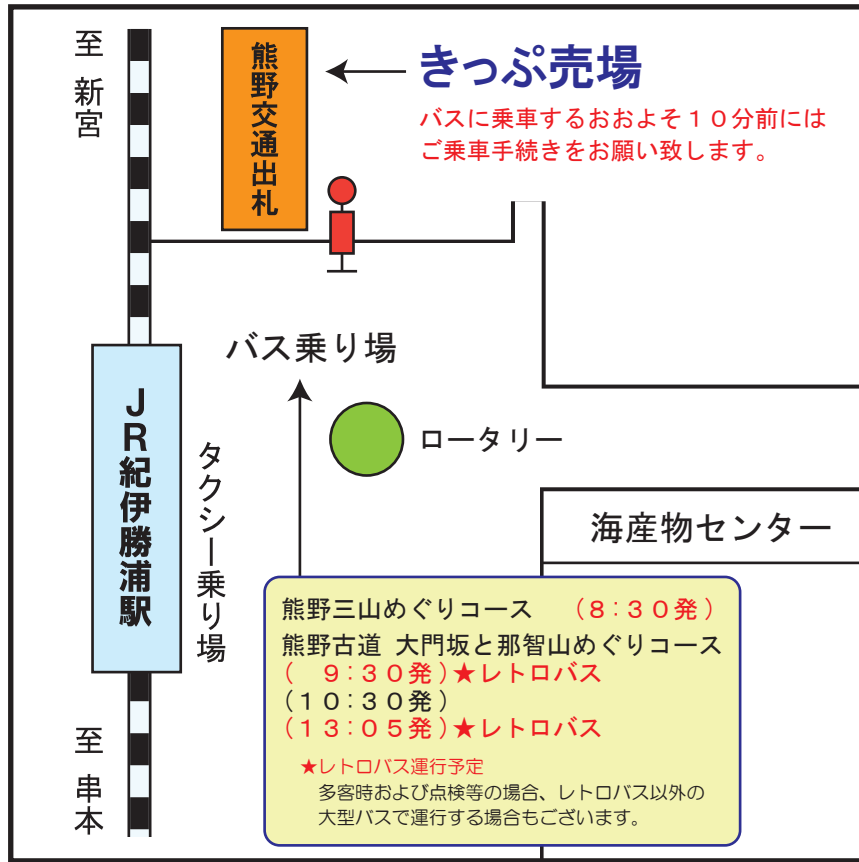

熊野交通「定期観光バス」乗り場案内

勝浦駅

新宮駅