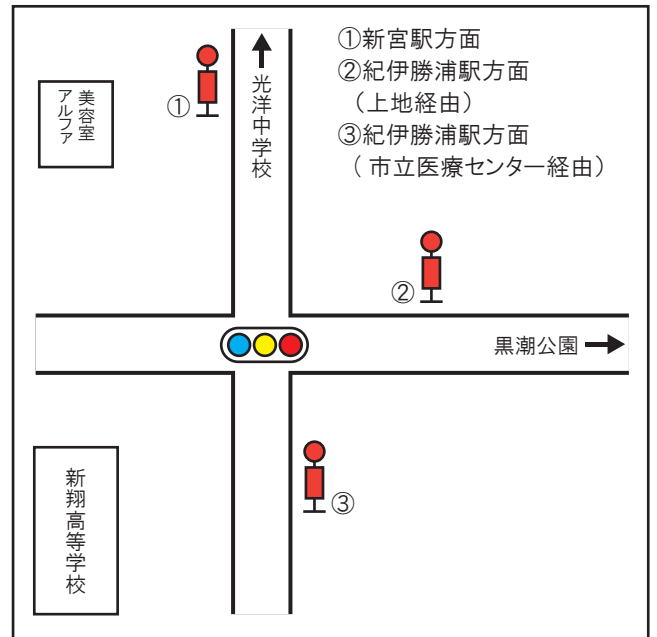

熊野交通バス乗り場案内

※他社バスの停留所が当社と異なる場合がございます。ご注意ください。

新宮駅

紀伊勝浦駅

佐野松原

新翔高校前