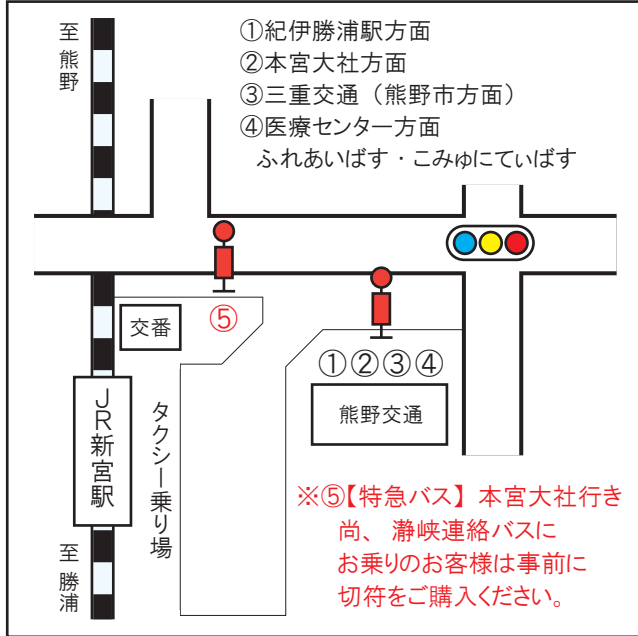

# 熊野交通バス乗り場案内

※他社バスの停留所が当社と異なる場合がございます。ご注意ください。

## 新宮駅

## 紀伊勝浦駅