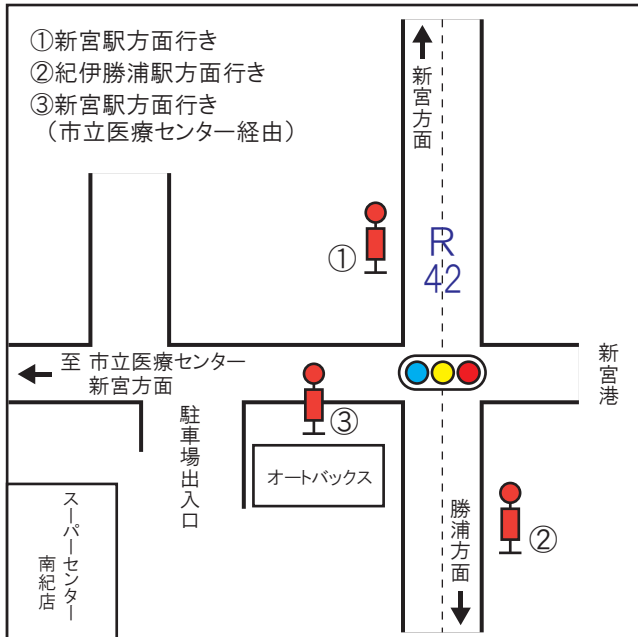

熊野交通バス乗り場案内

※他社バスの停留所が当社と異なる場合がございます。ご注意ください。

新宮駅

紀伊勝浦駅

佐野松原

新翔高校前