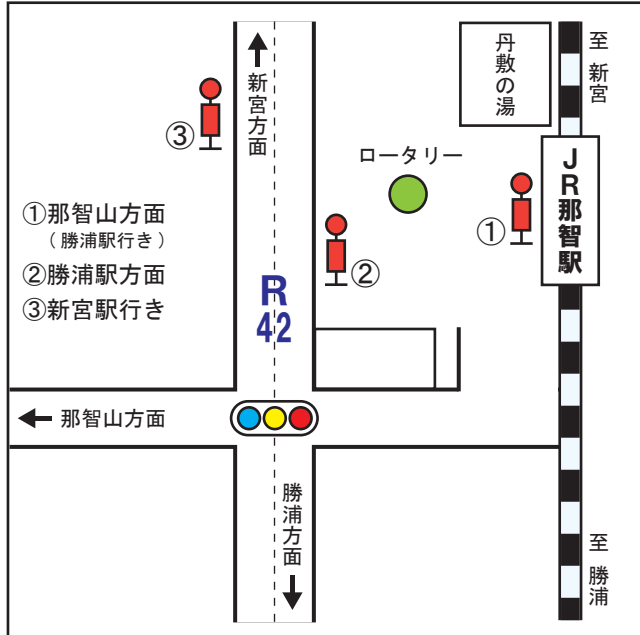

熊野交通バス乗り場案内

※他社バスの停留所が当社と異なる場合がございます。ご注意ください。

新宮駅

勝浦駅

佐野松原

新翔高校前

熊野交通バス乗り場案内

※他社バスの停留所が当社と異なる場合がございます。ご注意ください。

那智駅前

神丸

請川

本宮大社前