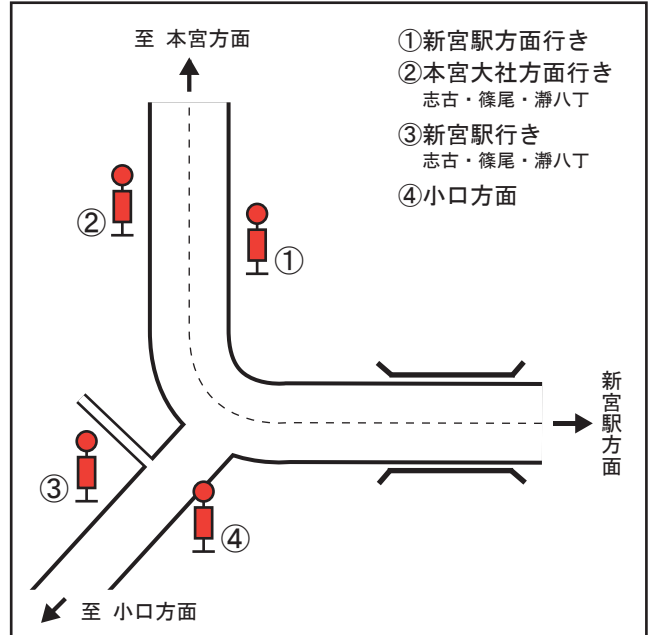

熊野交通バス乗り場案内

※他社バスの停留所が当社と異なる場合がございます。ご注意ください。

新宮駅

勝浦駅

佐野松原

新翔高校前

熊野交通バス乗り場案内

※他社バスの停留所が当社と異なる場合がございます。ご注意ください。

那智駅前

神丸

請川

本宮大社前