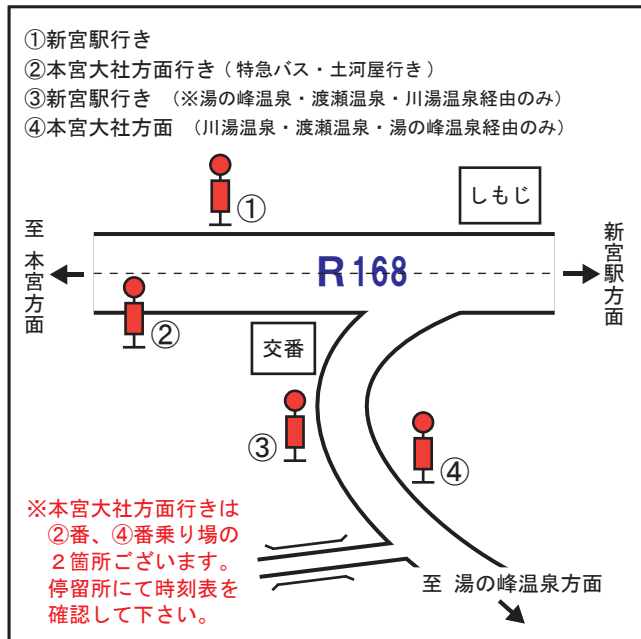

熊野交通バス乗り場案内

※他社バスの停留所が当社と異なる場合がございます。ご注意ください。

新宮駅

勝浦駅

佐野松原

新翔高校前

熊野交通バス乗り場案内

※他社バスの停留所が当社と異なる場合がございます。ご注意ください。

那智駅前

神丸

請川

本宮大社前