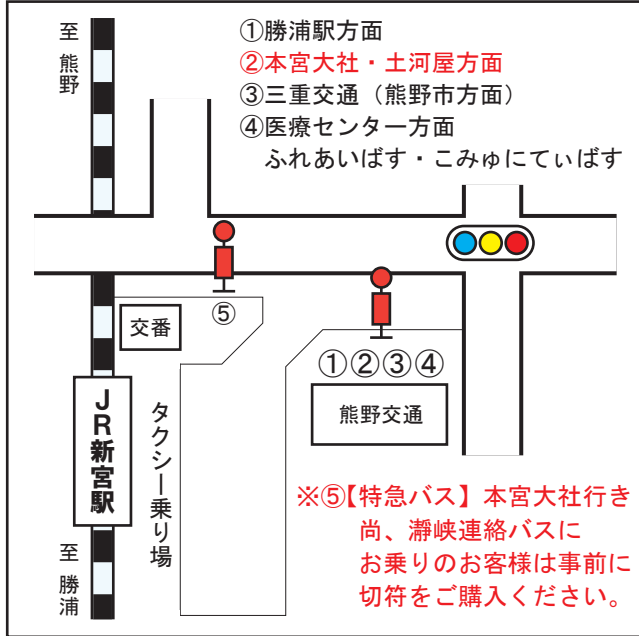

熊野交通バス乗り場案内

※他社バスの停留所が当社と異なる場合がございます。ご注意ください。

新宮駅

勝浦駅

佐野松原

新翔高校前

熊野交通バス乗り場案内

※他社バスの停留所が当社と異なる場合がございます。ご注意ください。

那智駅前

神丸

請川

本宮大社前