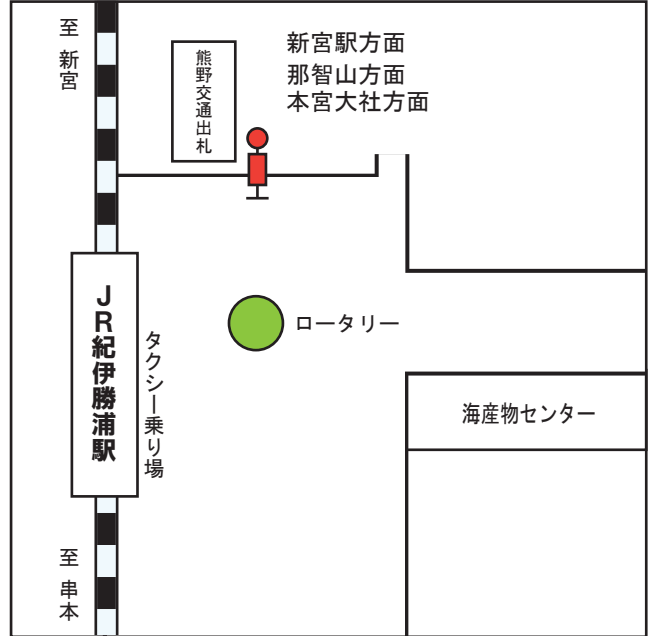

熊野交通バス乗り場案内

※他社バスの停留所が当社と異なる場合がございます。ご注意ください。

新宮駅

勝浦駅

佐野松原

新翔高校前

熊野交通バス乗り場案内

※他社バスの停留所が当社と異なる場合がございます。ご注意ください。

那智駅前

神丸

請川

本宮大社前