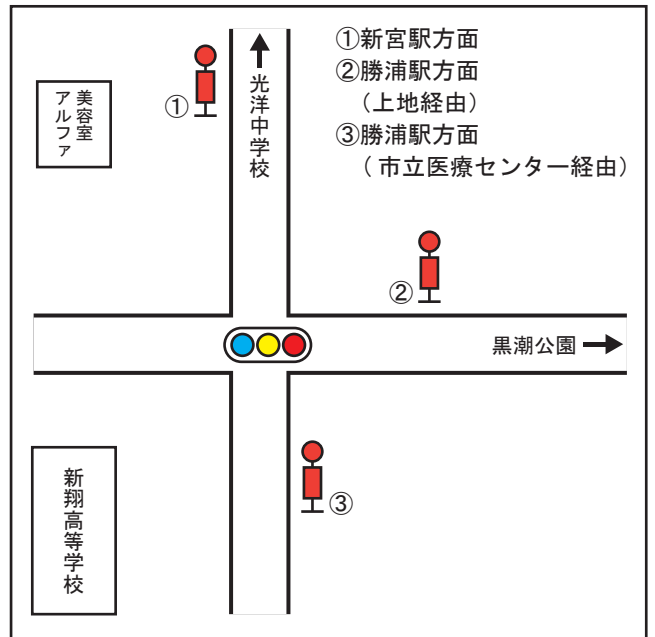

熊野交通バス乗り場案内

※他社バスの停留所が当社と異なる場合がございます。ご注意ください。

新宮駅

勝浦駅

佐野松原

新翔高校前

熊野交通バス乗り場案内

※他社バスの停留所が当社と異なる場合がございます。ご注意ください。

那智駅前

神丸

請川

本宮大社前