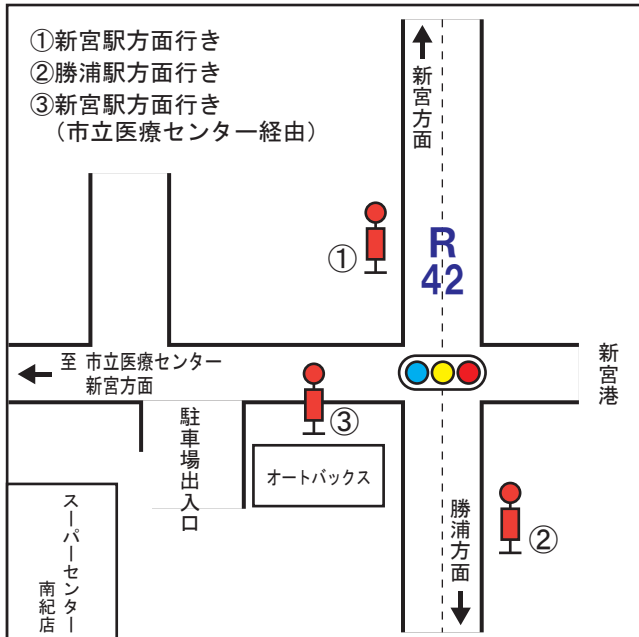

熊野交通バス乗り場案内

※他社バスの停留所が当社と異なる場合がございます。ご注意ください。

新宮駅

勝浦駅

佐野松原

新翔高校前

熊野交通バス乗り場案内

※他社バスの停留所が当社と異なる場合がございます。ご注意ください。

那智駅前

神丸

請川

本宮大社前